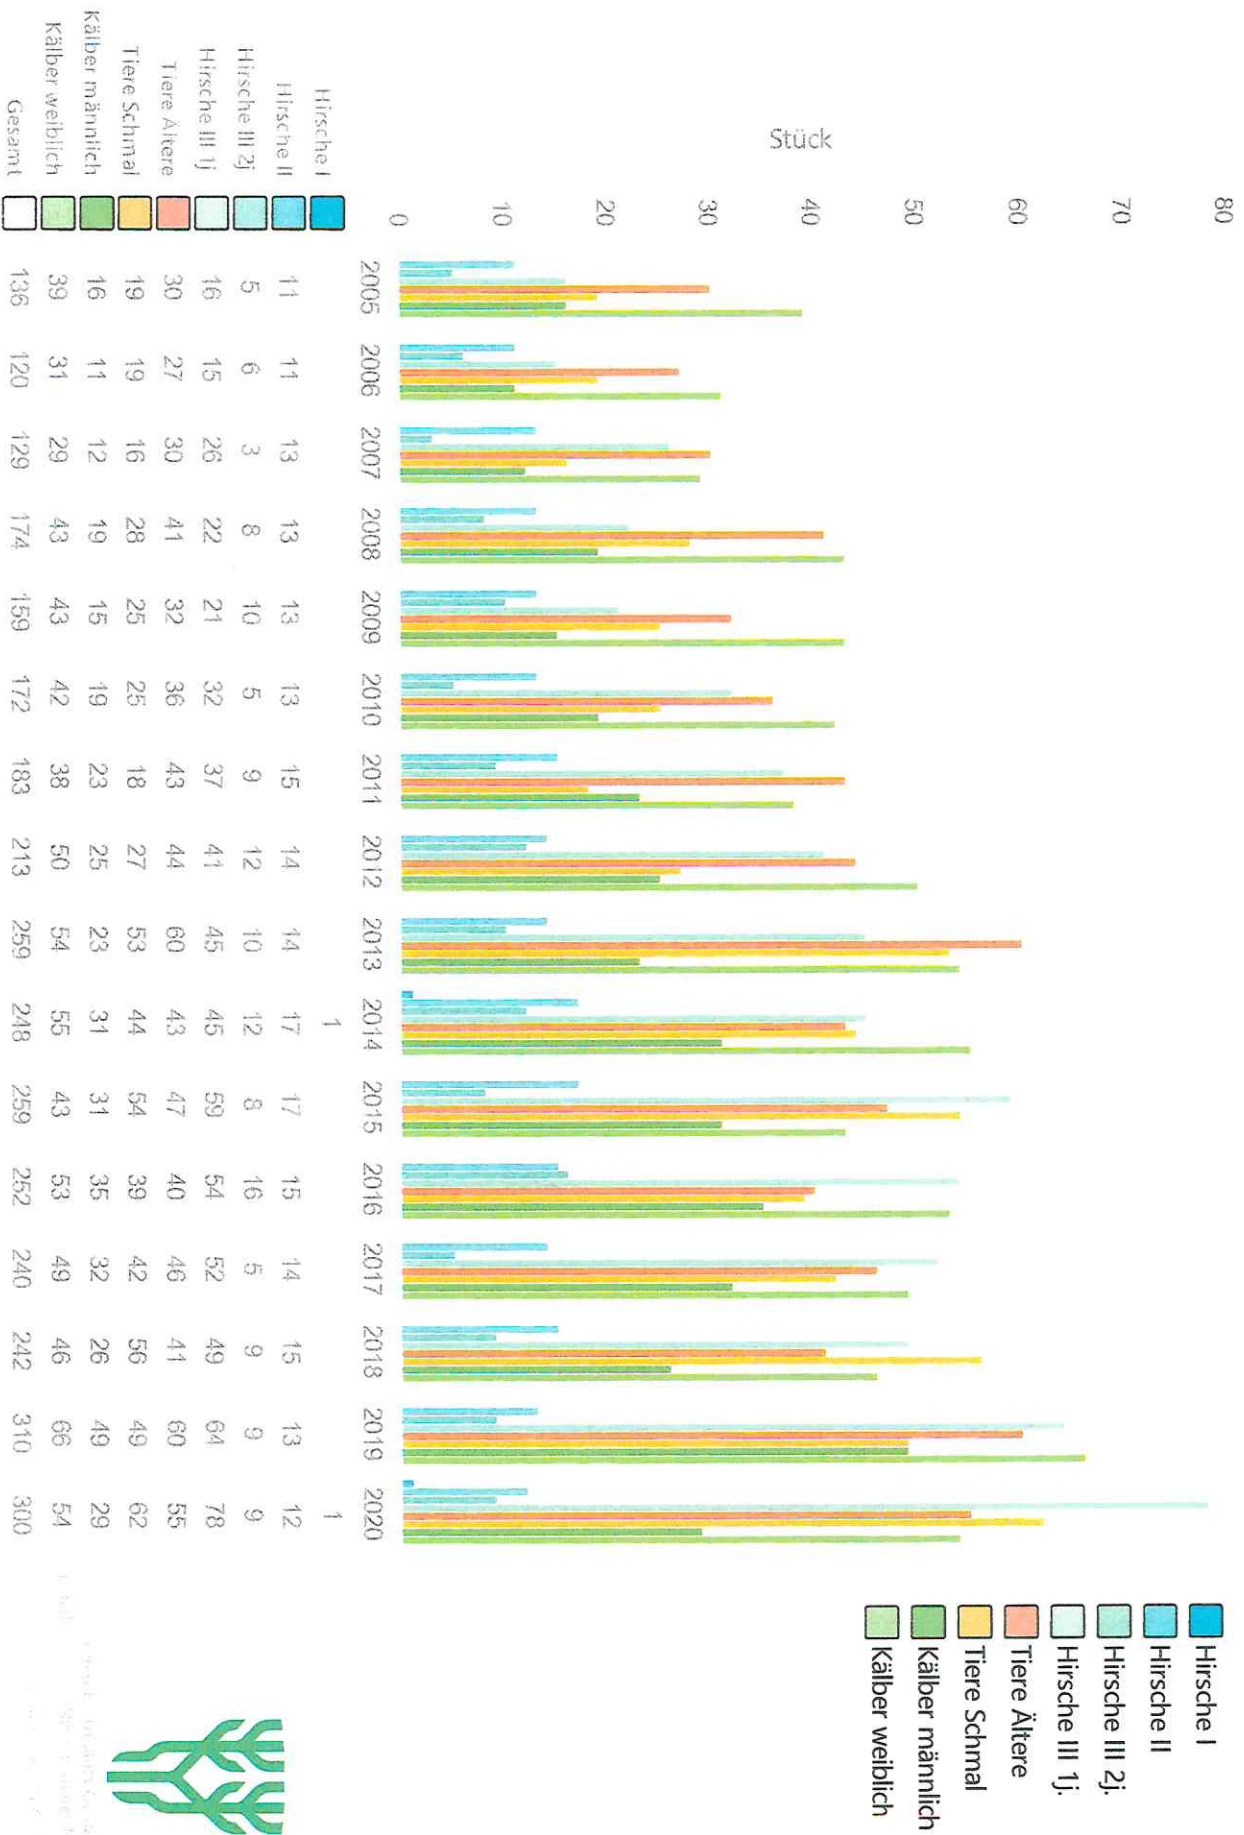

# Summe Bezirke

## Abschussentwicklung Rotwild (Gesamt)

50

40

30

Stück

10

0

## Abschussentwicklung Damwild (Gesamt)