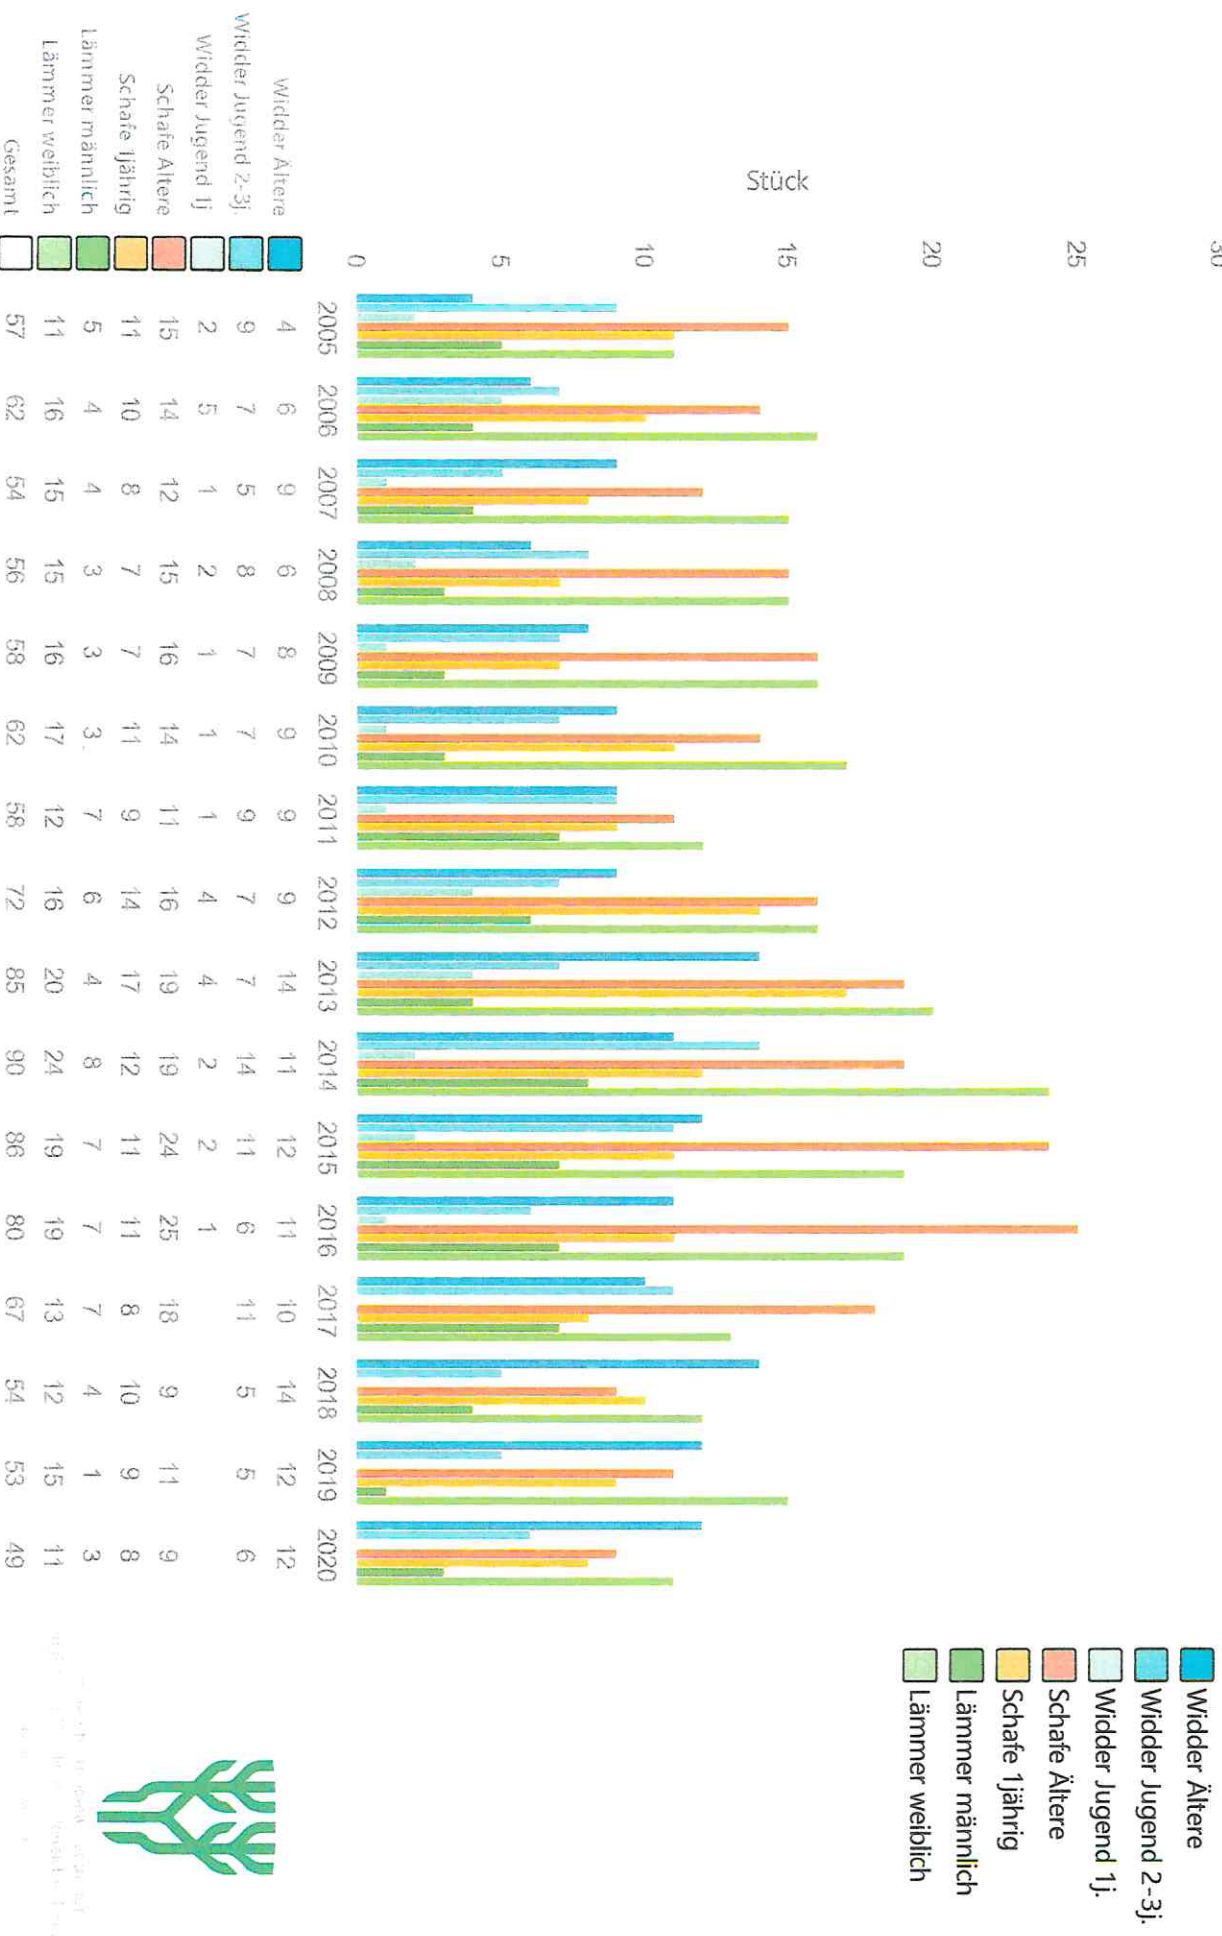

Summe Bezirke

Abschussentwicklung Muffelwild (Gesamt)

30