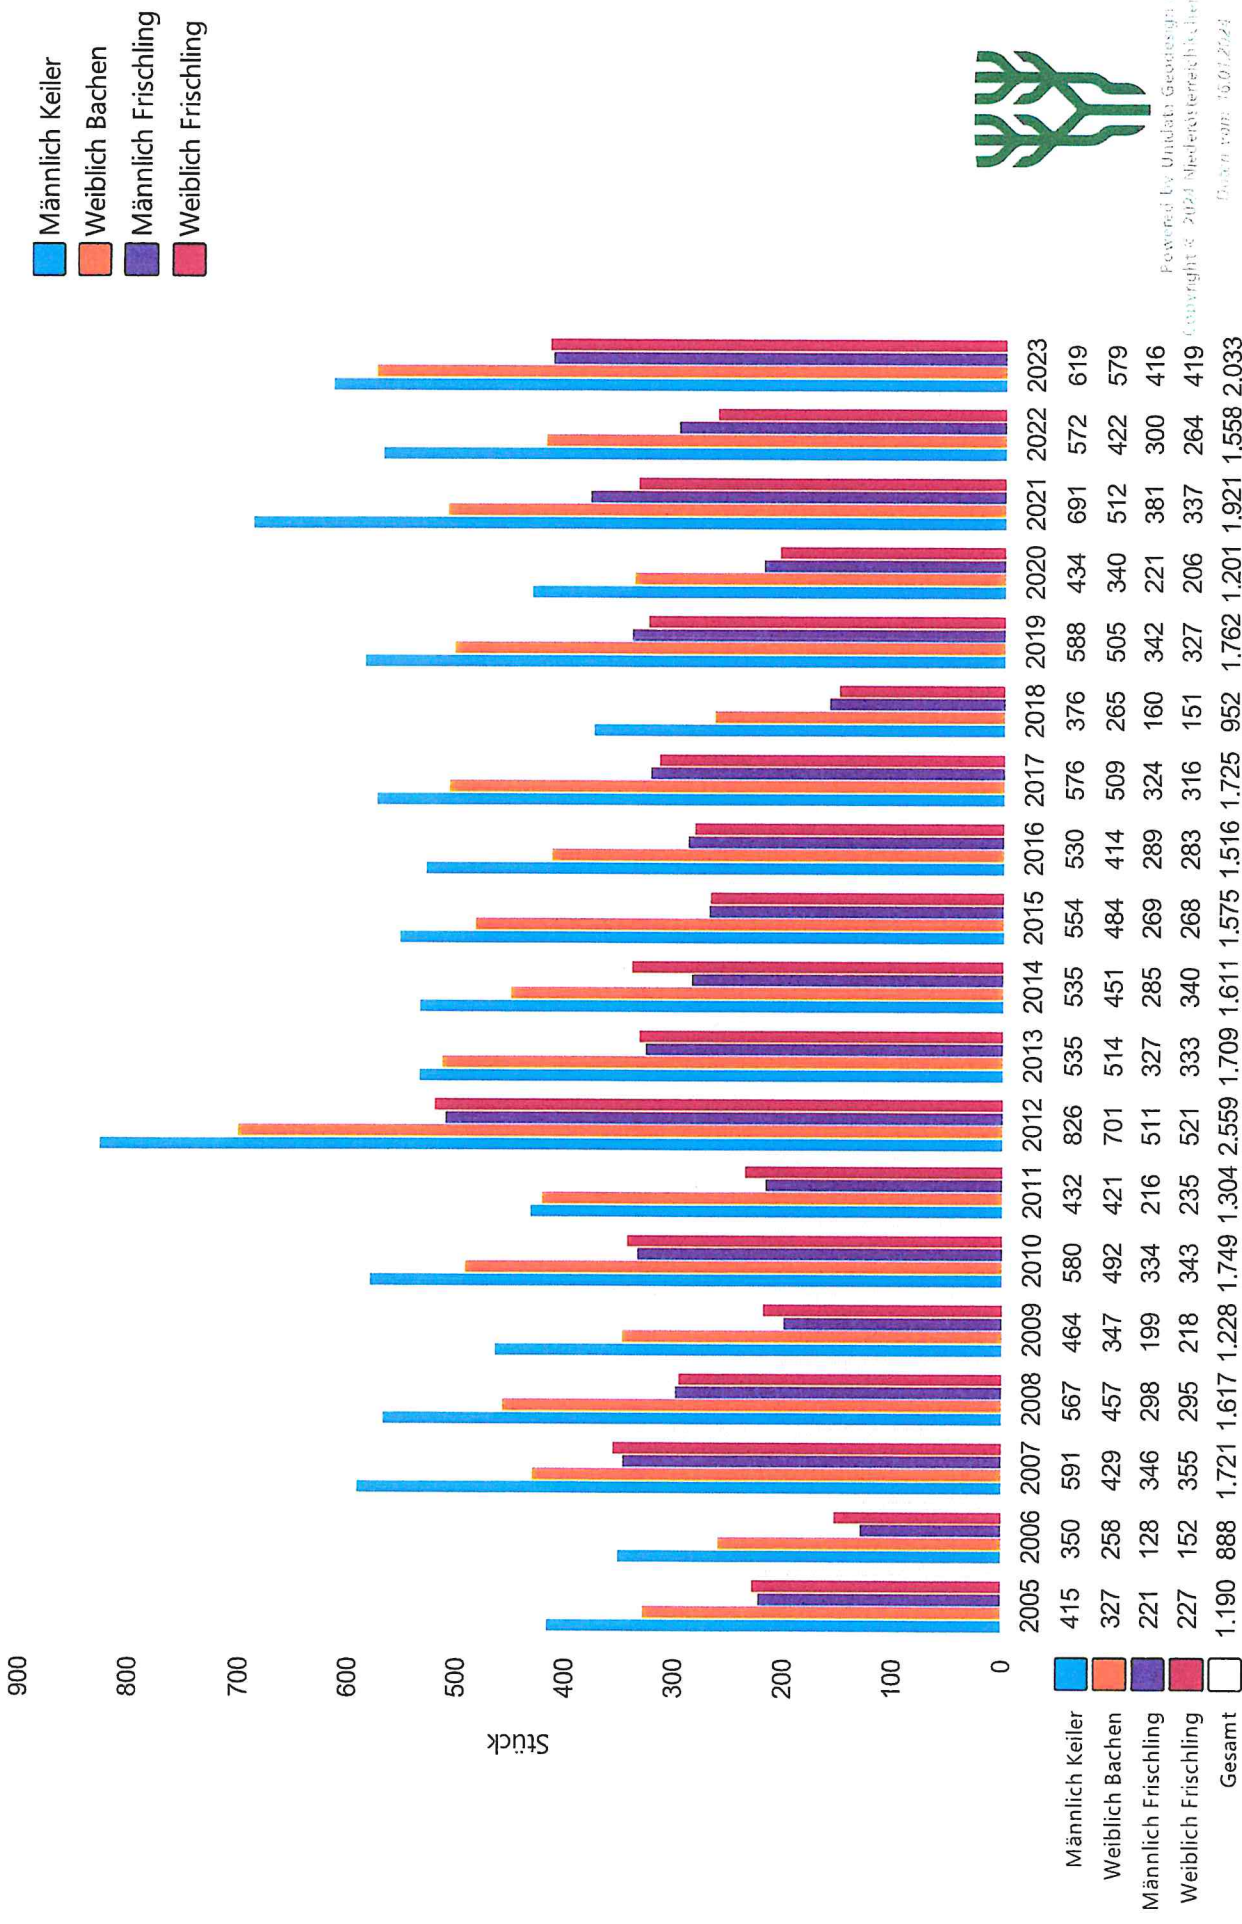

Bezirk (311) Horn

Abschussentwicklung Schwarzwild (Gesamt)