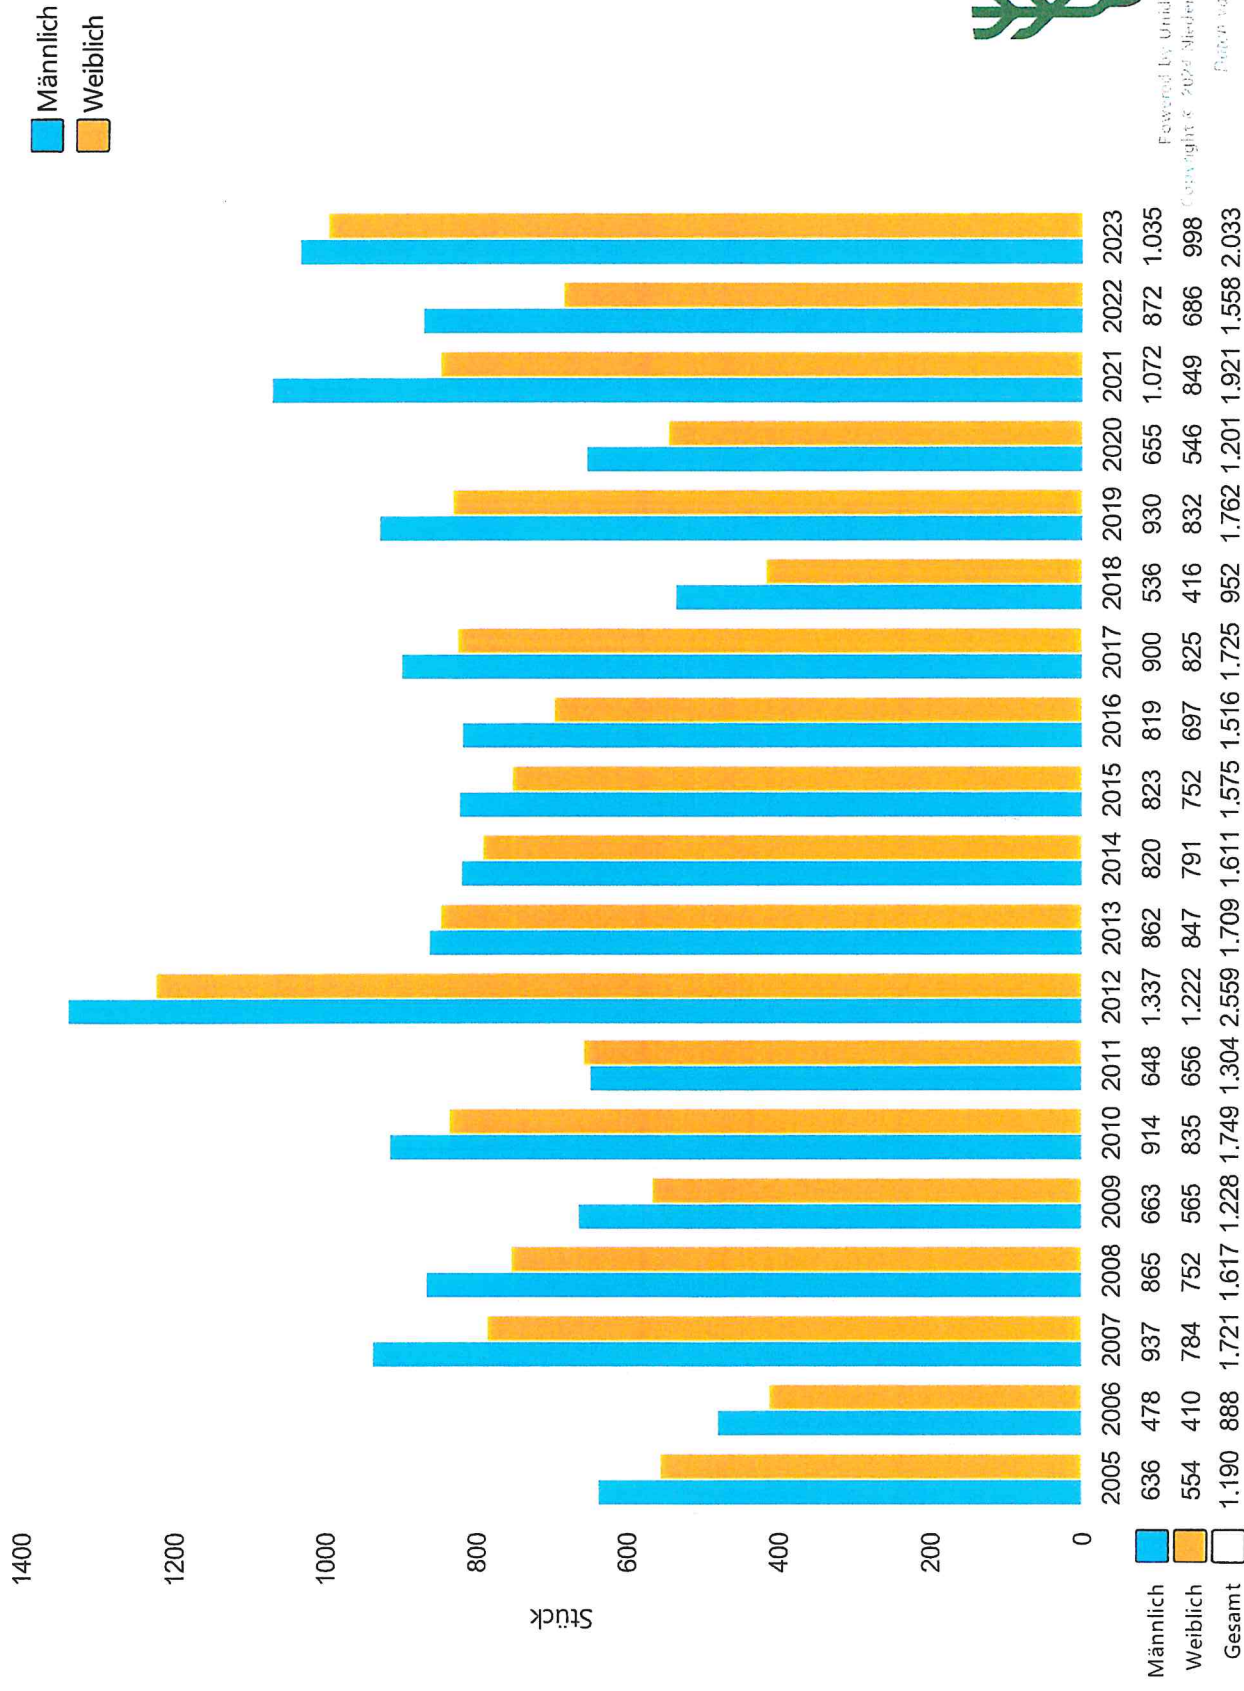

Bezirk (311) Horn

Abschussentwicklung Schwarzwild (Gesamt)