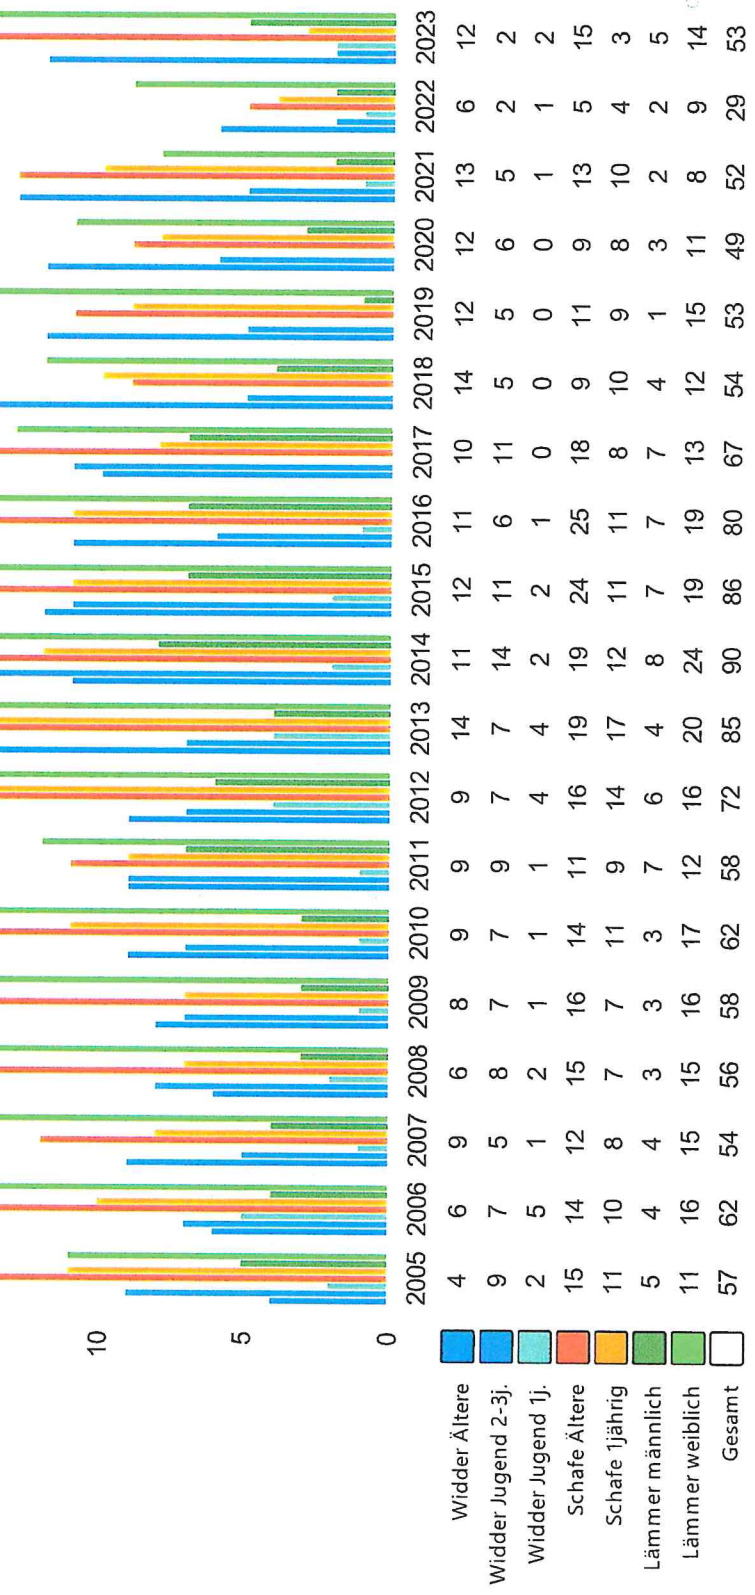

Bezirk (311) Horn

Abschussentwicklung Muffelwild (Gesamt)

30

25

20

Stück