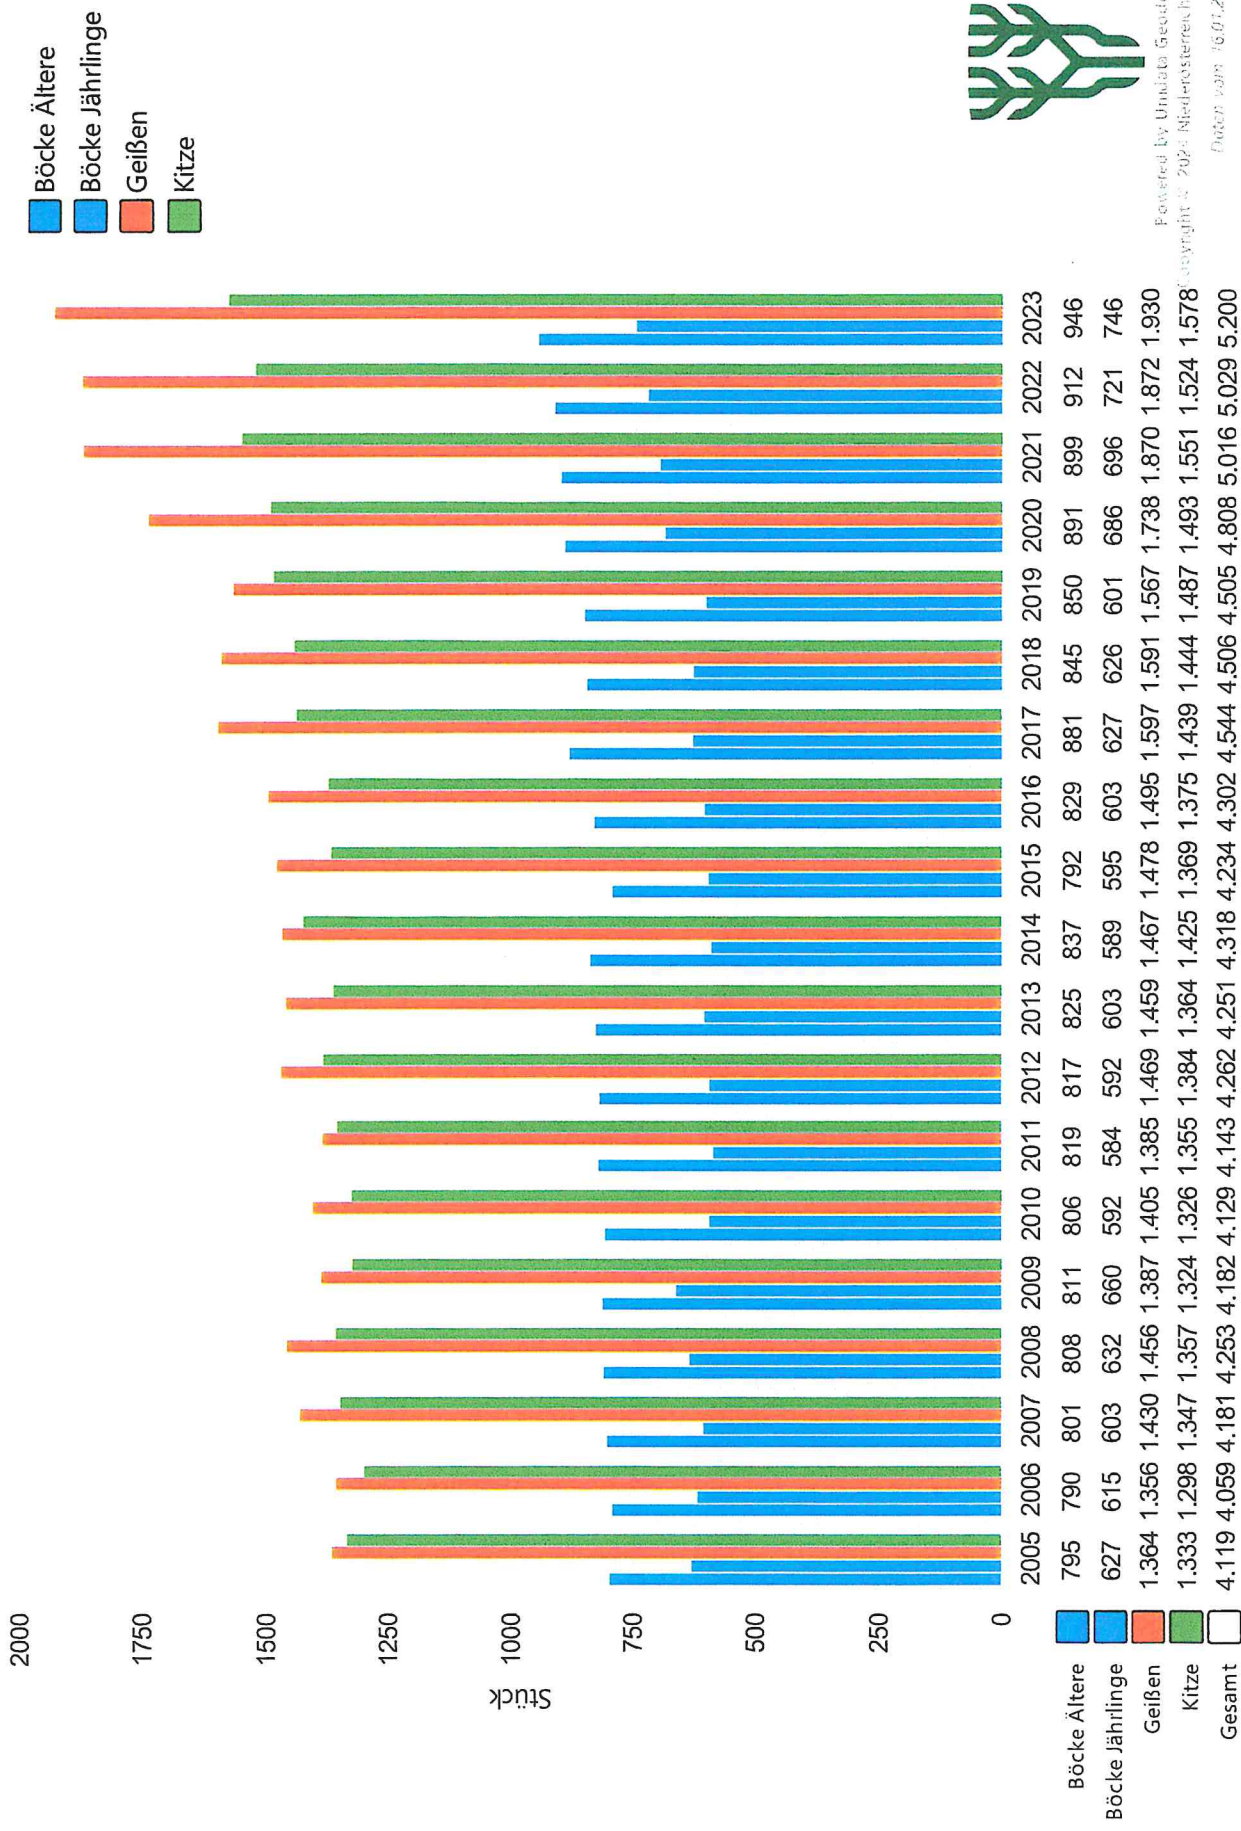

# Bezirk (311) Horn

## Abschussentwicklung Rehwild (Gesamt)

## Fallwildstatistik Rehwild (Gesamt)