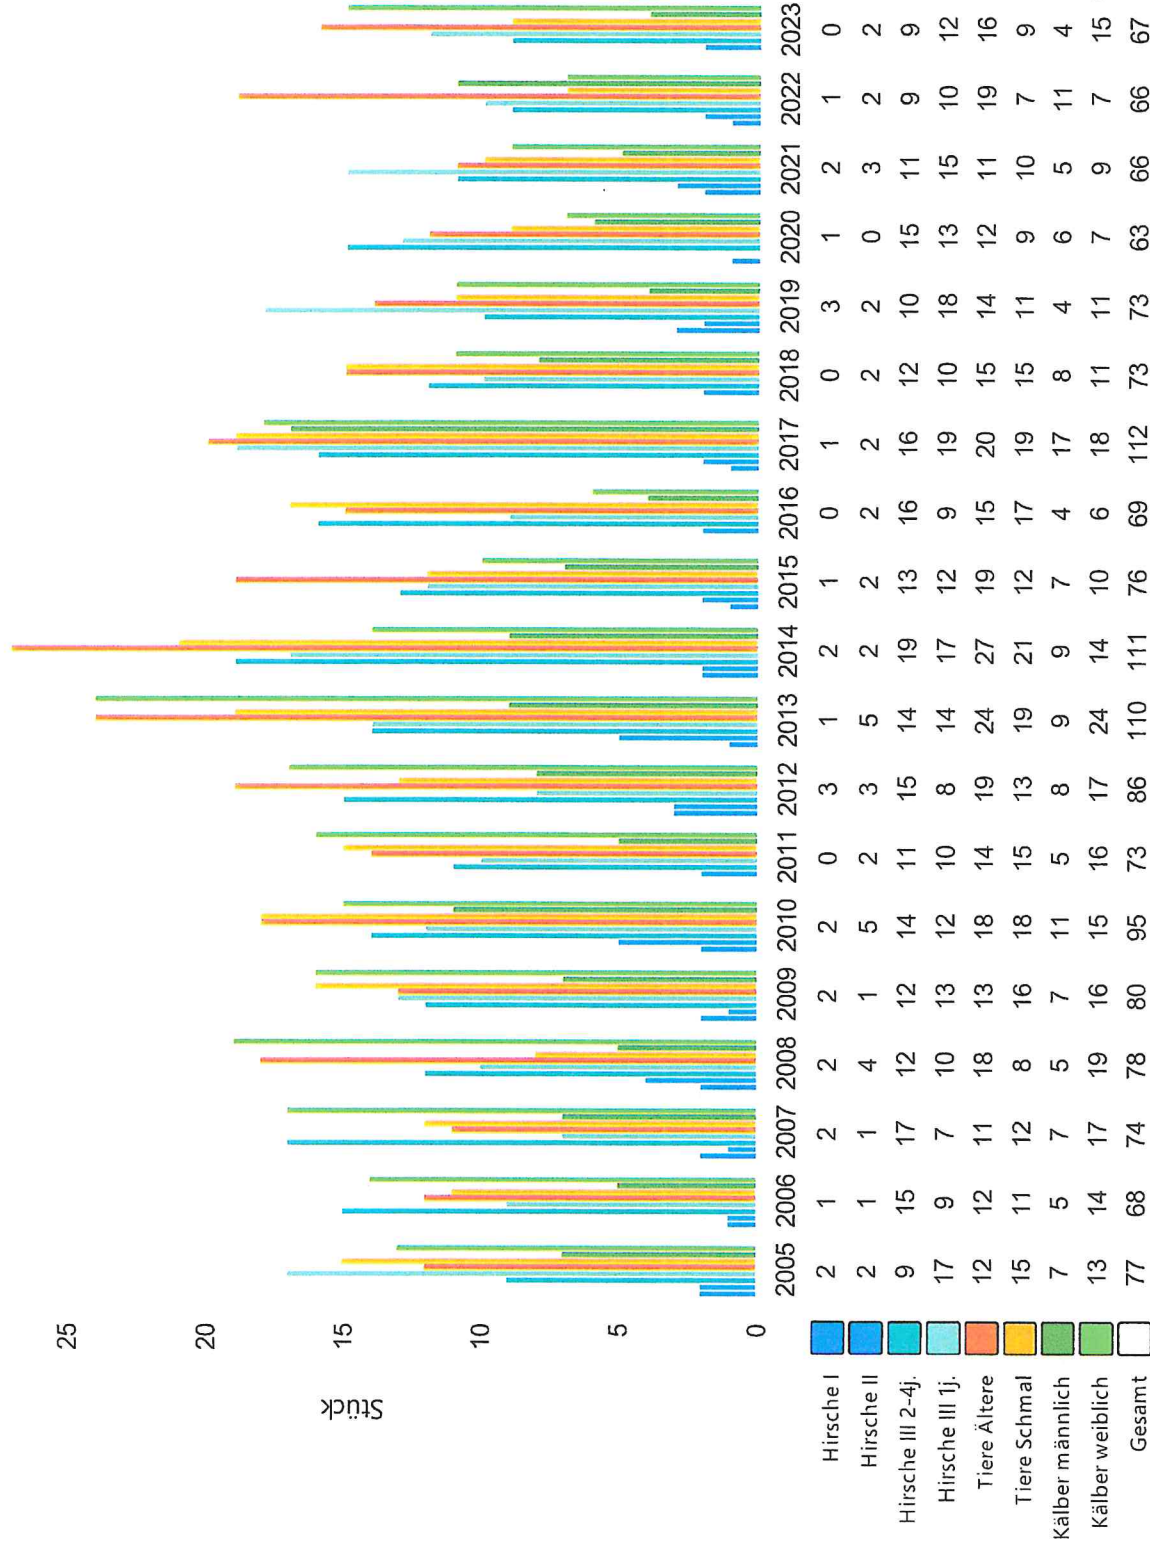

## Fallwildstatistik Rehwild (Gesamt)

## Abschussentwicklung Damwild (Gesamt)

## Abschussentwicklung Rotwild (Gesamt)

30

25

20

Stück

- Hirsche I
- Hirsche II
- Hirsche III 2-4j.
- Hirsche III 1j.
- Tiere Ältere
- Tiere Schmal
- Kälber männlich
- Kälber weiblich